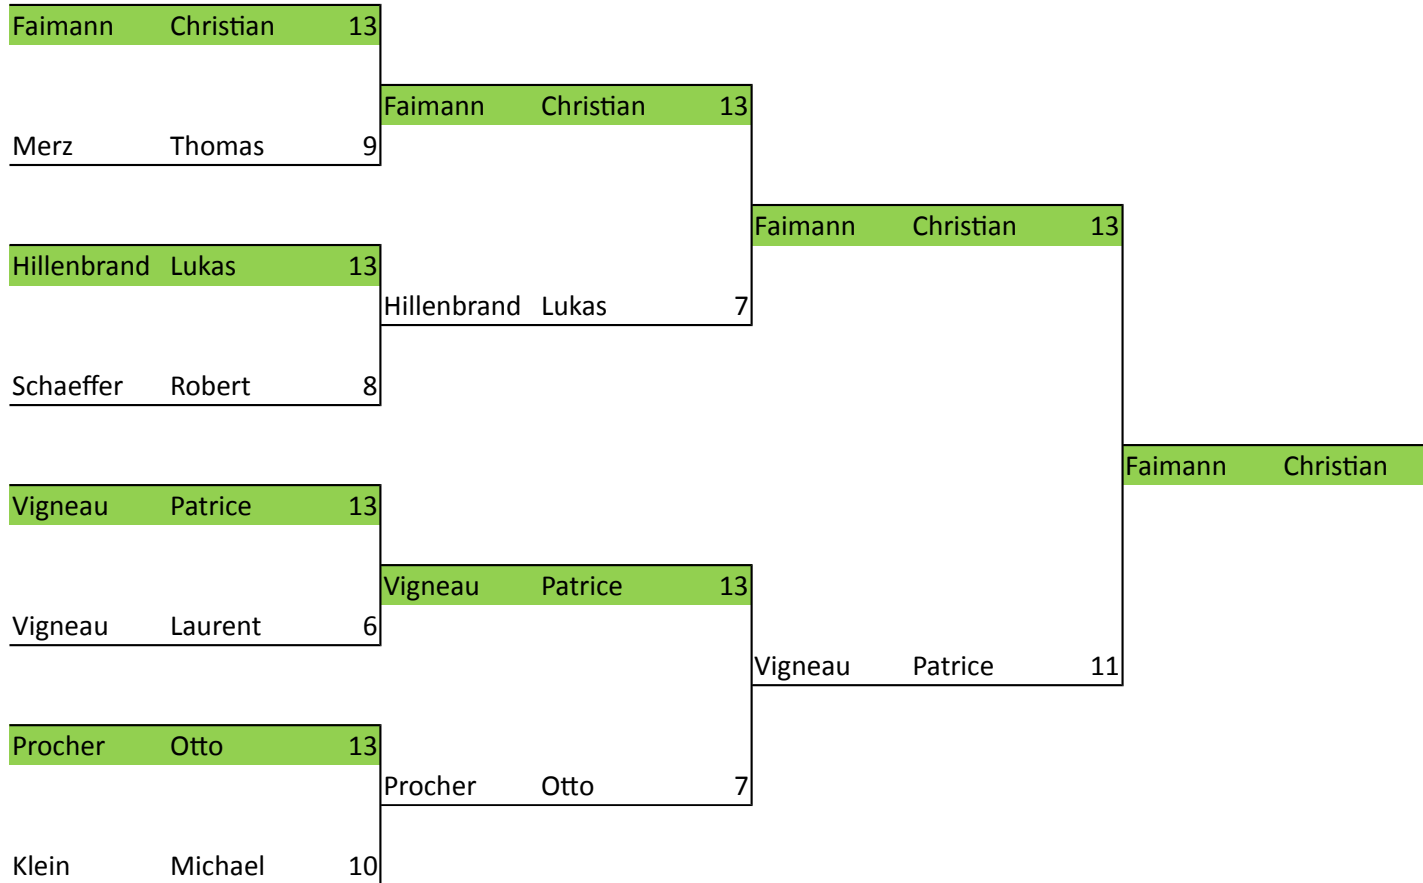

KO-Runde:

1/4-Finale:

Endtabelle:

Platz	Nachname	Vorname
1	Faimann	Christian
2	Vigneau	Patrice
3	Procher	Otto
3	Hillenbrand	Lukas
5	Merz	Thomas
5	Vigneau	Laurent
5	Schaeffer	Robert
5	Klein	Michael
9	Stiefenhofer	Christa
10	Holzbauer	Henry
11	Ferber	Wolfgang
12	Schaeffer	Anne-Marie
13	Fochler	Franz
14	Helle	Stefan
15	Schaeffer	Viktor
16	Wäger	Hardy
17	Brusgi	Siegfried
18	Schaeffer	Patrick
19	Holderied	Helga
20	Hala	Robin
21	Hoffmann	Lothar